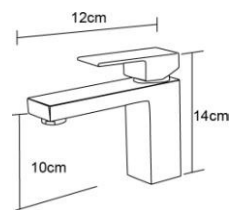

Basin Mixer