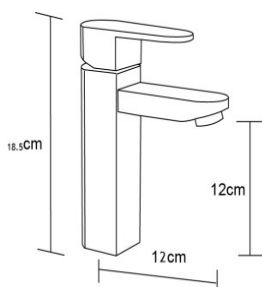

Basin Mixer